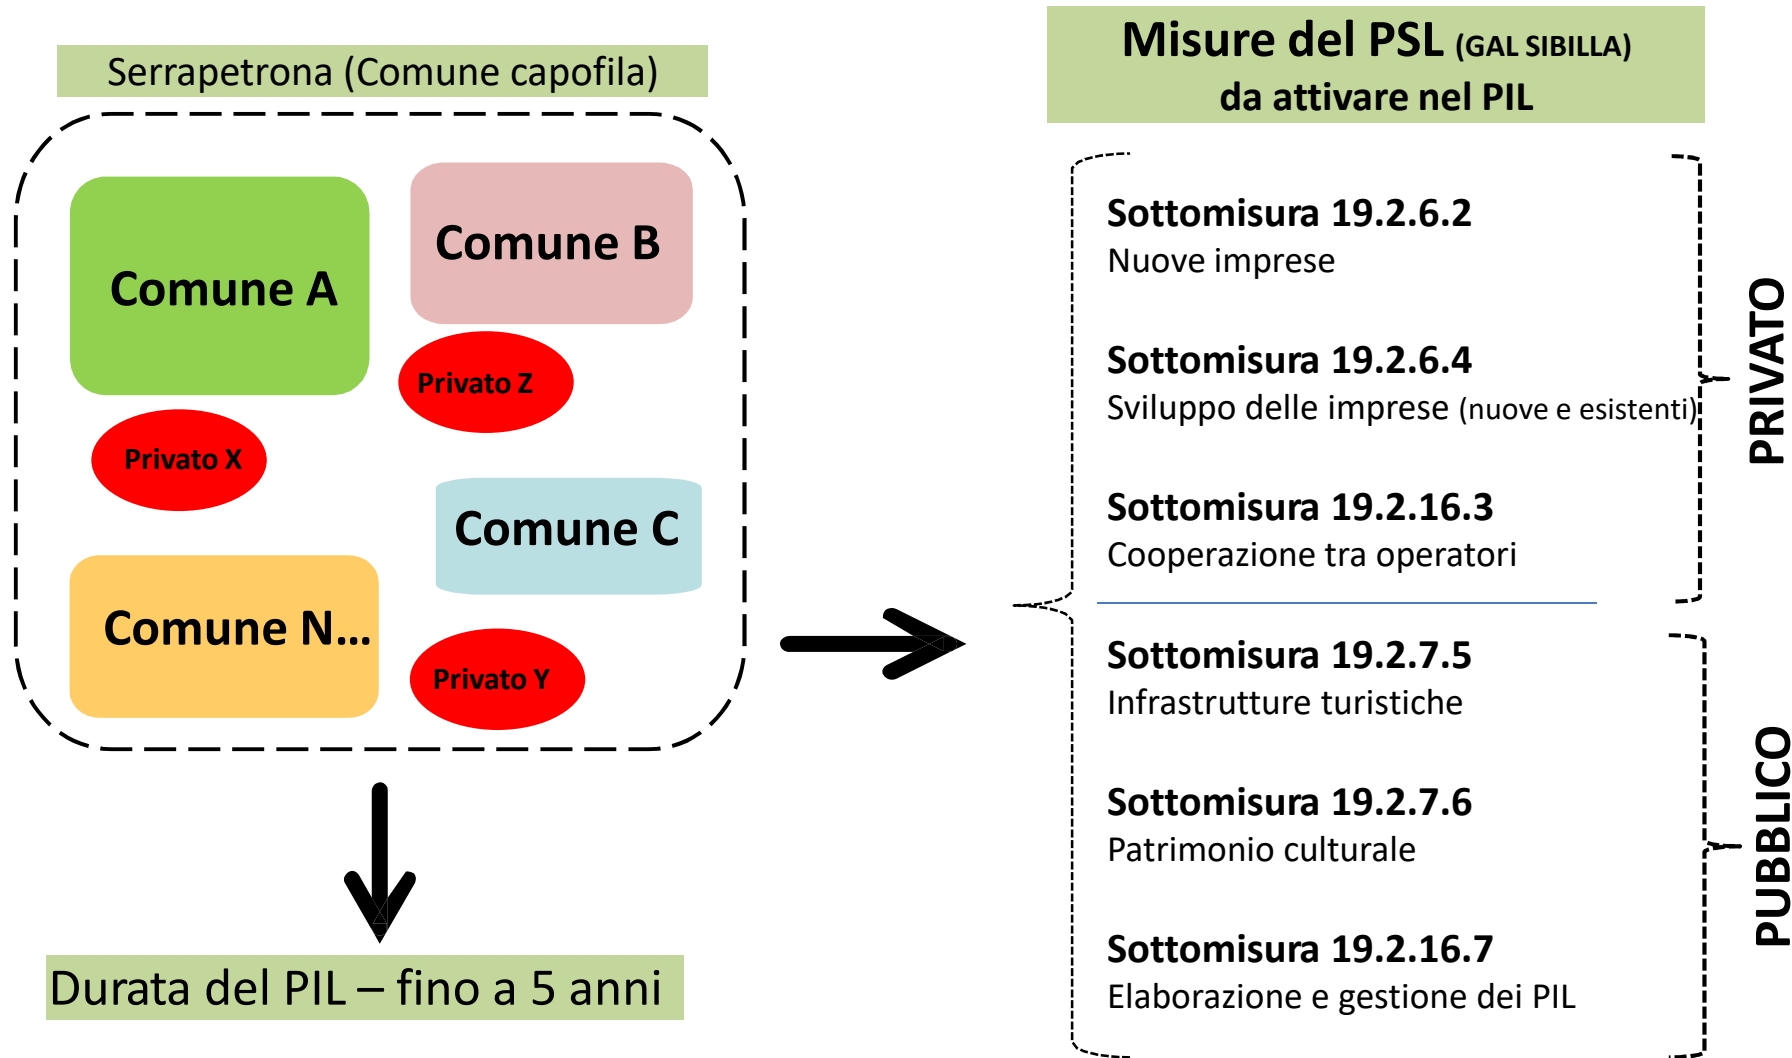

n.9 Comuni

Comune Capofila
Serrapetrona

Unione Europea / Regione Marche
PROGRAMMA DI SVILUPPO RURALE 2014-2020
FONDO EUROPEO AGRICOLA PER LO SVILUPPO RURALE: L'EUROPA INVESTE NELLE ZONE RURALI

MINISTERO DELLE POLITICHE AGRICOLE
ALIMENTARI E FORESTALI

REGIONE
MARCHE

COSA E' UN PROGETTO INTEGRATO LOCALE (PIL)

- Creazione di **aggregazioni di un numero di Comuni** che condividono una **strategia locale integrata**, nell'ambito delle strategie territoriali LEADER/PSL GAL SIBILLA
- Focalizzazione degli interventi attorno ad una **idea precisa di sviluppo del territorio** e/o di servizi comuni alla popolazione
- Definizione di un **progetto sintetico**, ma costruito secondo una **logica solida di programmazione**
- Indispensabile **partenariato che comprenda soggetti sia pubblici che privati**, che dimostrino la capacità di portare avanti iniziative con il cofinanziamento delle imprese e che mobilitino le energie dei cittadini

Unione Europea / Regione Marche
PROGRAMMA DI SVILUPPO RURALE 2014-2020
FONDO EUROPEO AGRICOLA PER LO SVILUPPO RURALE: L'EUROPA INVESTE NELLE ZONE RURALI

QUALI BANDI PER IL PIL

Unione Europea / Regione Marche
PROGRAMMA DI SVILUPPO RURALE 2014-2020
FONDO EUROPEO AGRICOLA PER LO SVILUPPO RURALE: L'EUROPA INVESTE NELLE ZONE RURALI

ANIMAZIONE – INCONTRI SVOLTI SUL TERRITORIO

1

PROGETTO INTEGRATO LOCALE tra i Comuni
Serrapetrona Bellante dei Chienti Bolognola Caccamo Cessapalombo di F. Cessapalombo Fiastra Valfornace

FOCUS GROUP [PIL]
per la costruzione di una strategia di valorizzazione dei territori dei LAGH dell'alto maceratese