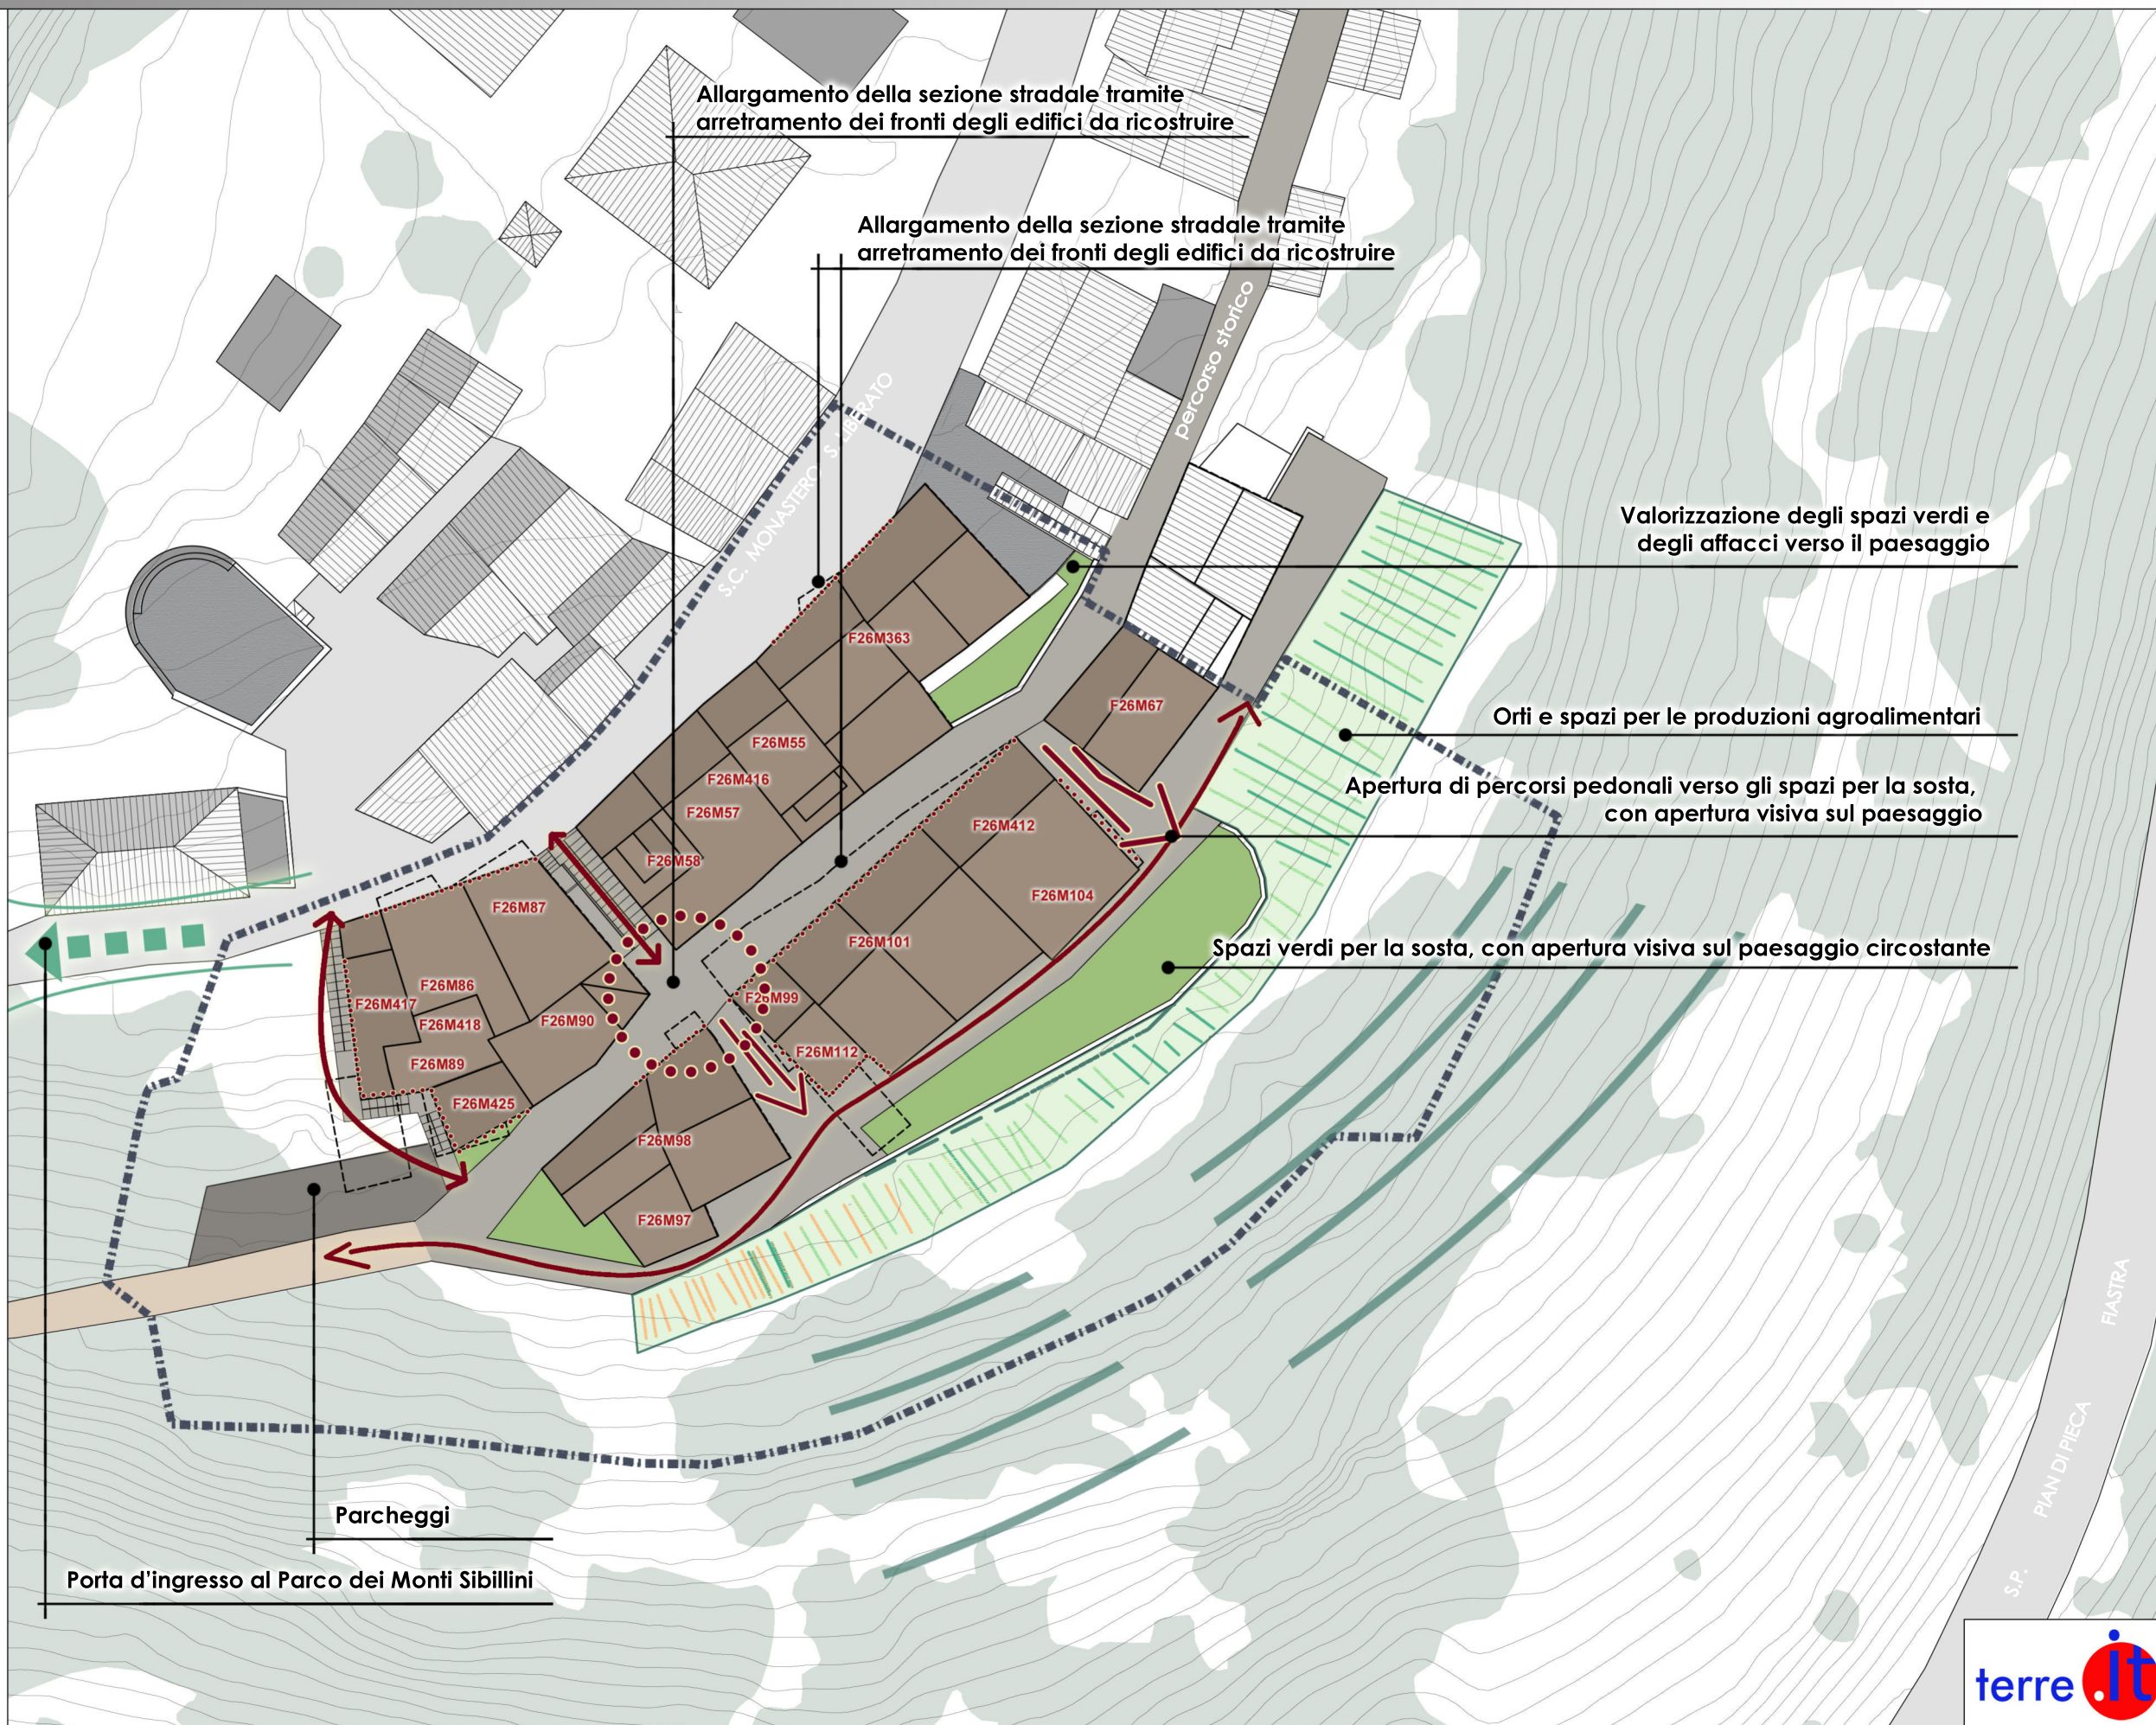

Comune di Cessapalombo  
Località MONASTERO

Perimetrazione PdR e aggregati

Quadro Progettuale

Masterplan  
tavola 2.1